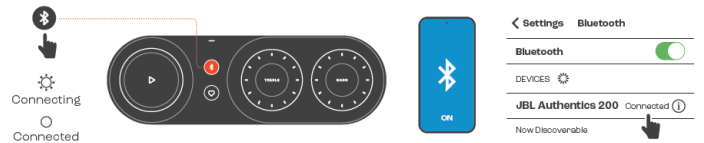

JBL Authentics 200

Активна преносима тонколона

Комплектът включва

Включване/изключване

Гласово командване

Complete the voice setup in the JBL One app. With Google Assistant and Amazon Alexa, you can get hands-free help at home.

* Amazon Alexa and Google Assistant may not be available in all countries or languages. Availability, features, and functionality may vary. Please check here for details.

Bluetooth свързване

AUX свързване

Използване на приложението

Контрол на звука

Подаване на сигнал

JBL
ONE

Stream music through the JBL One app or supported music services.

Спецификации

Bluetooth версия – 5.3

Високоговорител – 1 нискочестотен (130 мм), 2 високочестотни (25мм)

Обща мощност – 90W

Честотна лента – 50Hz-20kHz

Подаване на сигнали – аух вход, Bluetooth, WiFi, USB

Тегло – 4.15 кг.