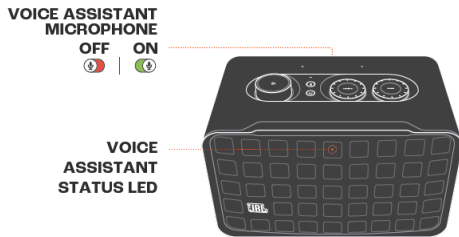

JBL Authentics 200

Активна преносима тонколона

Комплектът включва

Включване/изключване

Гласово командване

Complete the voice setup in the JBL One app. With Google Assistant and Amazon Alexa, you can get hands-free help at home.

Използване на приложението

Контрол на звука

Подаване на сигнал

JBL
ONE

Stream music through the JBL One app or supported music services.

Спецификации

Bluetooth версия – 5.3

Високоговорител – 1 нискочестотен (130 мм), 2 високочестотни (25мм)

Обща мощност – 90W

Честотна лента – 50Hz-20kHz

Подаване на сигнали – аух вход, Bluetooth, WiFi, USB

Тегло – 4.15 кг.