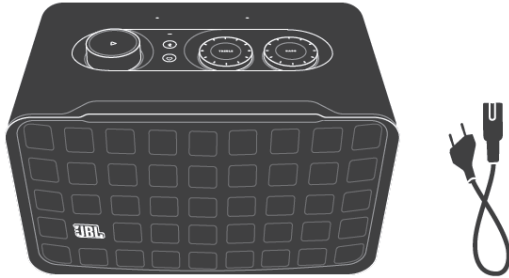

JBL Authentics 200

Активна преносима тонколона

Комплектът включва

Включване/изключване

Гласово командване

Complete the voice setup in the JBL One app. With Google Assistant and Amazon Alexa, you can get hands-free help at home.

Използване на приложението

Контрол на звука

Подаване на сигнал

JBL
ONE

Stream music through the JBL One app or supported music services.

Спецификации

Bluetooth версия – 5.3

Високоговорител – 1 нискочестотен (130 мм), 2 високочестотни (25мм)

Обща мощност – 90W

Честотна лента – 50Hz-20kHz

Подаване на сигнали – аух вход, Bluetooth, WiFi, USB

Тегло – 4.15 кг.