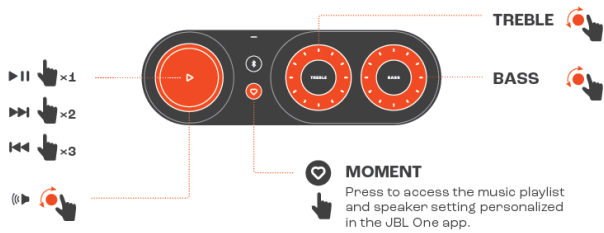

JBL Authentics 200

Активна преносима тонколона

Комплектът включва

Включване/изключване

Гласово командване

Complete the voice setup in the JBL One app. With Google Assistant and Amazon Alexa, you can get hands-free help at home.

* Amazon Alexa and Google Assistant may not be available in all countries or languages. Availability, features, and functionality may vary. Please check here for details.

Bluetooth свързване

AUX свързване

Използване на приложението

Контрол на звука

Подаване на сигнал

JBL
ONE

Stream music through the JBL One app or supported music services.

Спецификации

Bluetooth версия – 5.3

Високоговорител – 1 нискочестотен (130 мм), 2 високочестотни (25мм)

Обща мощност – 90W

Честотна лента – 50Hz-20kHz

Подаване на сигнали – аух вход, Bluetooth, WiFi, USB

Тегло – 4.15 кг.